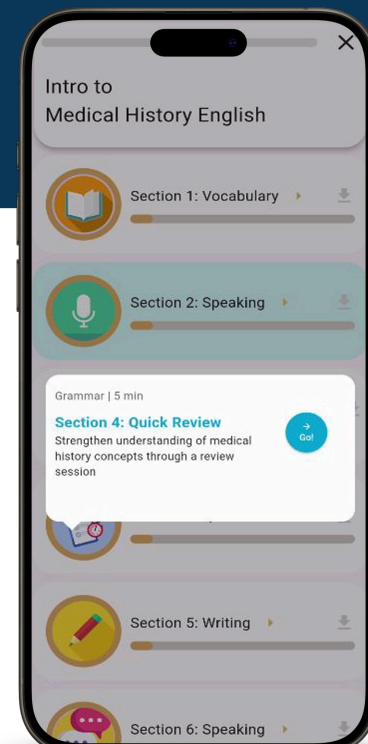

Inglés Técnico para Fines Específicos (ESP)

Hiperpersonalización y role plays reales que transforman el speaking en un puente directo entre la academia y la industria.

El 97% de los estudiantes que usan nuestros módulos ESP se sienten mejor preparados para el mundo laboral.

El Impacto Medible: Resultados Comprobados en el TecNM

Los datos de nuestro estudio de impacto con estudiantes del TecNM que cursaron para la liberación del requisito de inglés en solo 6 meses demuestran la efectividad y la mejora del desempeño académico:

Datos del Estudio de Impacto

NIVEL DE INGLES:

PROMEDIO GRUPAL DE ACREDITACIÓN:

NIVEL A1

94.3%

NIVEL A1

93.0%

NIVEL A1

89.5%