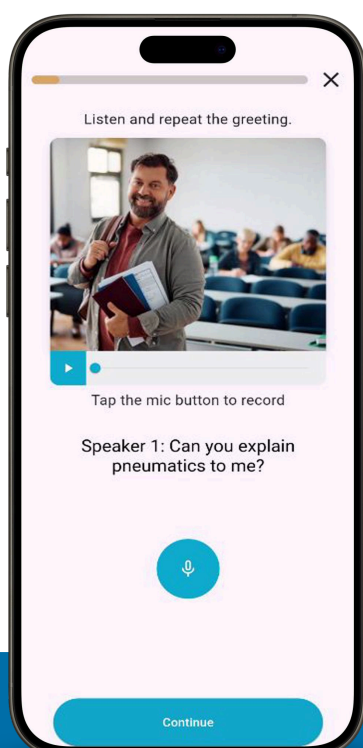

Inglés Técnico para Fines Específicos (ESP)

Hiperpersonalización y role plays reales que transforman el speaking en un puente directo entre la academia y la industria.

El 97% de los estudiantes que usan nuestros módulos ESP se sienten mejor preparados para el mundo laboral.

El Impacto Medible: Resultados Comprobados en el TecNM

Los datos de nuestro estudio de impacto con estudiantes del TecNM que cursaron para la liberación del requisito de inglés en solo 6 meses demuestran la efectividad y la mejora del desempeño académico:

Datos del Estudio de Impacto

NIVEL DE INGLES:

PROMEDIO GRUPAL DE ACREDITACIÓN:

NIVEL A1

94.3%

NIVEL A1

93.0%

NIVEL A1

89.5%