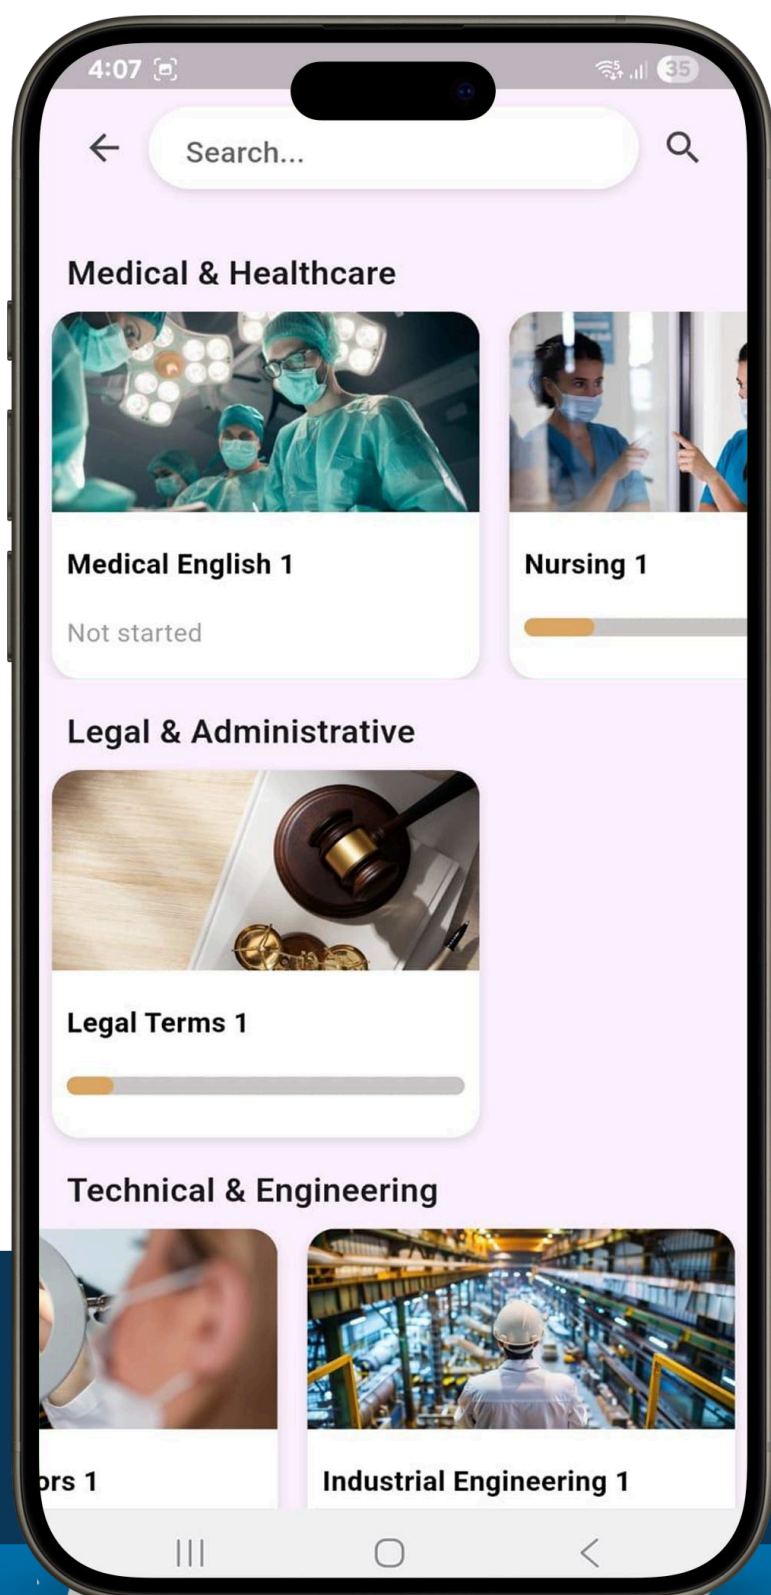

# Curso de Inglés en línea

Lleva tu comunicación al siguiente nivel con nuestro curso **100% en línea**, diseñado para acompañarte desde tus primeros pasos hasta la fluidez profesional.

Contamos con **10 módulos** en total, divididos en **5 niveles básicos** y **5 intermedios**.

# ¿Qué recibes con nuestro curso de Inglés?

- A1 a B1 + carta de liberación
- Modalidad online, ideal para egresados y del último año y estudiantes con poco tiempo + Autoaprendizaje flexible, adaptado a cualquier horario
- App con inteligencia artificial para practicar speaking con fluidez.
- Desarrollo completo de las 4 habilidades: speaking, listening, reading y writing
- Aprende rápido y eficaz