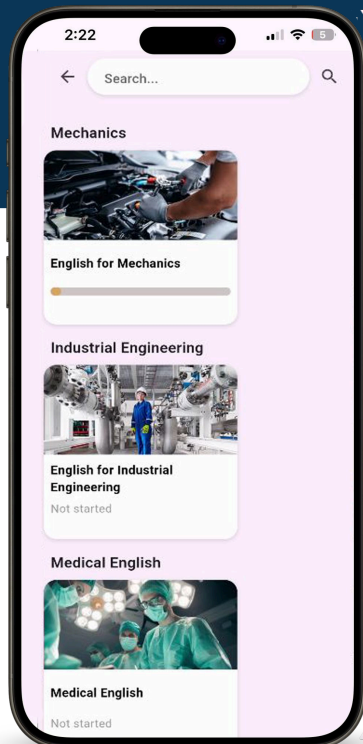

Inglés Técnico para Fines Específicos (ESP)

Hiperpersonalización y role plays reales que transforman el speaking en un puente directo entre la academia y la industria.

El 97% de los estudiantes que usan nuestros módulos ESP se sienten mejor preparados para el mundo laboral.

El Impacto Medible: Resultados Comprobados en el TecNM

Los datos de nuestro estudio de impacto con estudiantes del TecNM que cursaron para la liberación del requisito de inglés en solo 6 meses demuestran la efectividad y la mejora del desempeño académico:

Datos del Estudio de Impacto

NIVEL DE INGLES:

PROMEDIO GRUPAL DE ACREDITACIÓN:

NIVEL A1

94.3%

NIVEL A1

93.0%

NIVEL A1

89.5%