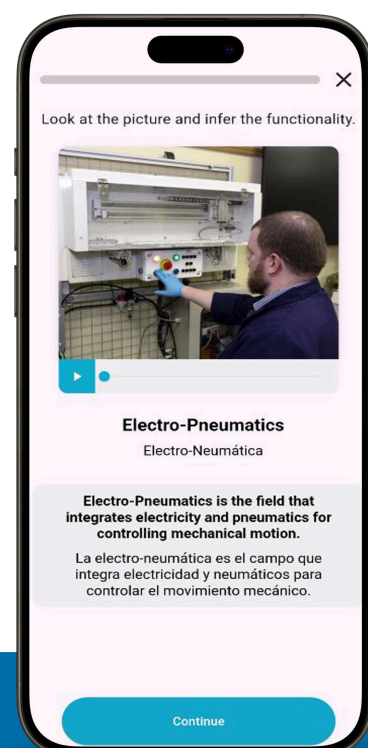

Inglés Técnico para Fines Específicos (ESP)

Hiperpersonalización y role plays reales que transforman el speaking en un puente directo entre la academia y la industria.

El 97% de los estudiantes que usan nuestros módulos ESP se sienten mejor preparados para el mundo laboral.

El Impacto Medible: Resultados Comprobados en el TecNM

Los datos de nuestro estudio de impacto con estudiantes del TecNM que cursaron para la liberación del requisito de inglés en solo 6 meses demuestran la efectividad y la mejora del desempeño académico:

Datos del Estudio de Impacto

NIVEL DE INGLES:

PROMEDIO GRUPAL DE ACREDITACIÓN:

NIVEL A1

94.3%

NIVEL A1

93.0%

NIVEL A1

89.5%