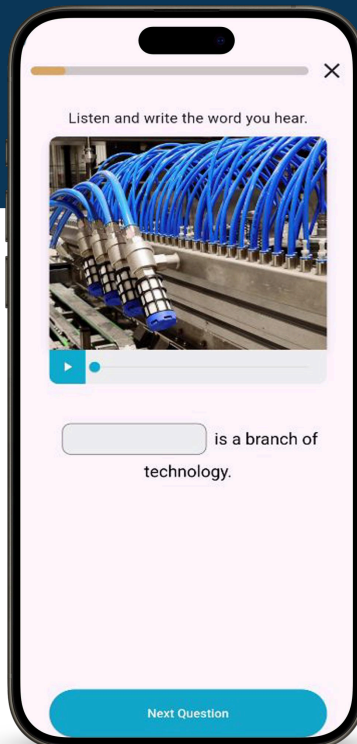

Inglés Técnico para Fines Específicos (ESP)

Hiperpersonalización y role plays reales que transforman el speaking en un puente directo entre la academia y la industria.

El 97% de los estudiantes que usan nuestros módulos ESP se sienten mejor preparados para el mundo laboral.

El Impacto Medible: Resultados Comprobados en el TecNM

Los datos de nuestro estudio de impacto con estudiantes del TecNM que cursaron para la liberación del requisito de inglés en solo 6 meses demuestran la efectividad y la mejora del desempeño académico:

Datos del Estudio de Impacto

NIVEL DE INGLES:

PROMEDIO GRUPAL DE ACREDITACIÓN:

NIVEL A1

94.3%

NIVEL A1

93.0%

NIVEL A1

89.5%