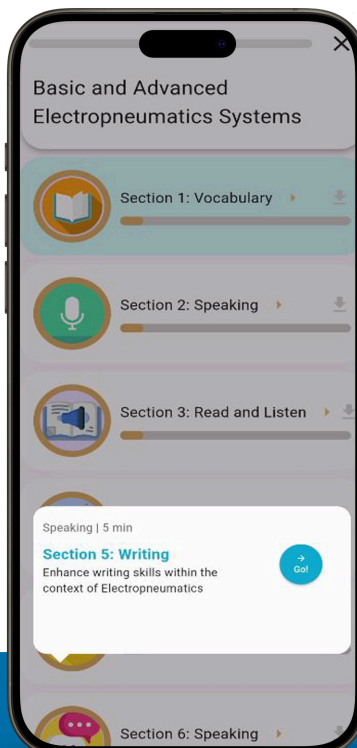

Inglés Técnico para Fines Específicos (ESP)

Hiperpersonalización y role plays reales que transforman el speaking en un puente directo entre la academia y la industria.

El 97% de los estudiantes que usan nuestros módulos ESP se sienten mejor preparados para el mundo laboral.

El Impacto Medible: Resultados Comprobados en el TecNM

Los datos de nuestro estudio de impacto con estudiantes del TecNM que cursaron para la liberación del requisito de inglés en solo 6 meses demuestran la efectividad y la mejora del desempeño académico:

Datos del Estudio de Impacto

NIVEL DE INGLES:

PROMEDIO GRUPAL DE ACREDITACIÓN:

NIVEL A1

94.3%

NIVEL A1

93.0%

NIVEL A1

89.5%