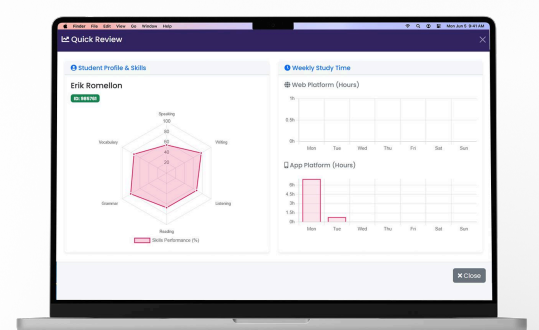

Dashboard

De un vistazo, visualiza el progreso de tu equipo en listening, speaking, reading y writing. Detecta áreas de mejora al instante y toma decisiones estratégicas con datos claros, simples y accionables.

Aplicación que transforma la práctica en fluidez: **3.5x más rápido.**