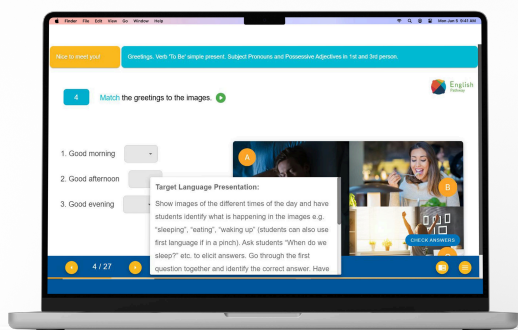

Plataforma

El aliado perfecto para cada docente: metodología comunicativa lista para aplicar, planificación de clases en segundos y calificación automática con apoyo de IA. Integra workbook digital, diagnósticos y exámenes