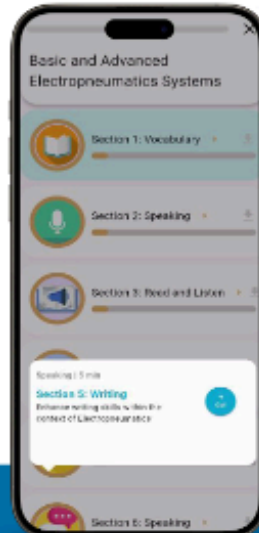

Inglés Técnico para Fines Específicos (ESP)

Hiperpersonalización y role plays reales que transforman el speaking en un puente directo entre la academia y la industria.

El 97% de los estudiantes que usan nuestros módulos ESP se sienten mejor preparados para el mundo laboral.

El Impacto Medible: Resultados Comprobados en el TecNM

Los datos de nuestro estudio de impacto con estudiantes del TecNM que cursaron para la liberación del requisito de inglés en solo 6 meses demuestran la efectividad y la mejora del desempeño académico:

Datos del Estudio de Impacto

NIVEL DE INGLÉS:

PROMEDIO GRUPAL DE ACREDITACIÓN:

NIVEL A1

94.3%

NIVEL A1

93.0%

NIVEL A1

89.5%