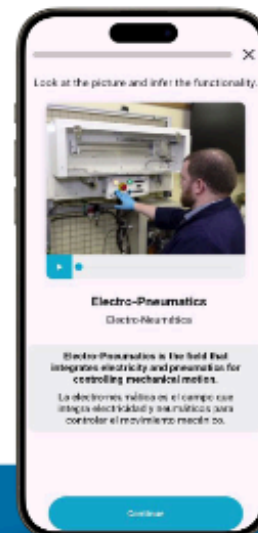

Inglés Técnico para Fines Específicos (ESP)

Hiperpersonalización y role plays reales que transforman el speaking en un puente directo entre la academia y la industria.

El 97% de los estudiantes que usan nuestros módulos ESP se sienten mejor preparados para el mundo laboral.

El Impacto Medible: Resultados Comprobados en el TecNM

Los datos de nuestro estudio de impacto con estudiantes del TecNM que cursaron para la liberación del requisito de inglés en solo 6 meses demuestran la efectividad y la mejora del desempeño académico:

Datos del Estudio de Impacto

NIVEL DE INGLÉS:

PROMEDIO GRUPAL DE ACREDITACIÓN:

NIVEL A1

94.3%

NIVEL A1

93.0%

NIVEL A1

89.5%